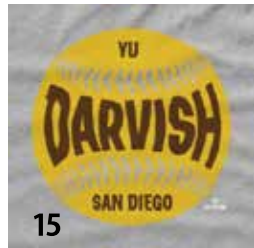

500LEVEL専用注文書 FAX:0465-64-1498

お客様名	様	合計枚数
●ご住所 〒		
●お電話番号		
●FAX/Eメール		

お取扱店名	
ご担当者名	
ご発注日	年 月 日

◆ Tシャツ

* プリントは前面のみです

サイズ表	S	M	L	XL
Tシャツ 着丈	71	73	76	78
胸囲	96	104	111	121

■Tシャツ 綿 100%
■印刷の都合上 実際の商品と多少色が異なる場合があります。

	S	M	L	XL
1				
2				
3				
4				
5				
6				
7				
8				
9				
10				

	YXS	YS	YM	YL
1				
2				
3				
4				
5				
6				
7				
8				
9				
10				

SAN DIEGO

ダルビッシュ有 Tシャツ 専用注文書

	S	M	L	XL
11				
12				
13				
14				
15				
16				