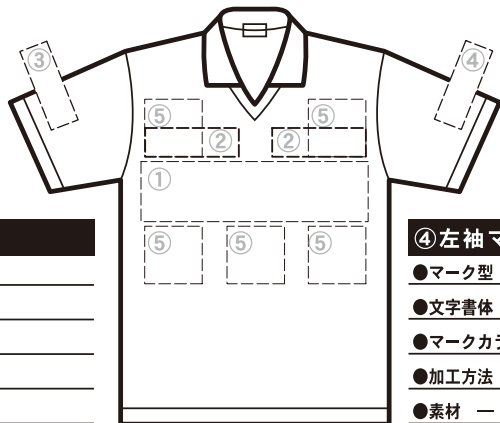

■サッカーセットマーキング専用オーダーシート■

1: 店名 & ご担当者名	店名	ご担当者名
2: お客様名またはチーム名	お客様名	チーム名
3: ご発注日 & ご希望納期	ご発注日	年 月 日 ( ) ご希望納期 年 月 日 ( ) 着

■ FAX ■
0465-64-1498

FAX送信方向

4: マーキング加工する箇所に必要事項を記入してください。 ■①~⑨で加工したい部分に必ず記入してください。記入がない場合は加工されません。

③右袖マーク

- ●マーク型
- ●文字書体
- ●マークカラー
- ●加工方法 — 圧着
- ●素材 — ラバー

④左袖マーク

- ●マーク型
- ●文字書体
- ●マークカラー
- ●加工方法 — 圧着
- ●素材 — ラバー

⑥背マーク・背ネーム

- ●背ネーム型 ストレート・アーチ
- ●マーク型
- ●文字書体
- ●マークカラー
- ●加工方法 — 圧着
- ●素材 — ラバー

⑤胸番号

- ●加工位置 右・中央・左
- ●サイズ cm
- ●ナンバー書体
- ●マークカラー
- ●加工方法 — 圧着
- ●素材 — ラバー

①全胸マーク

- ●マーク型
- ●マークカラー
- ●文字書体
- ●加工方法 — 圧着
- ●素材 — ラバー

⑦背番号

- ●サイズ cm
- ●ナンバー書体
- ●マークカラー
- ●加工方法 — 圧着
- ●素材 — ラバー

⑧背裾マーク

- ●マーク型
- ●文字書体
- ●マークカラー
- ●加工方法 — 圧着
- ●素材 — ラバー

②片胸マーク

- ●加工位置 右 or 左
- ●マーク型
- ●文字書体
- ●マーク
- ●加工方法 — 圧着
- ●素材 — ラバー