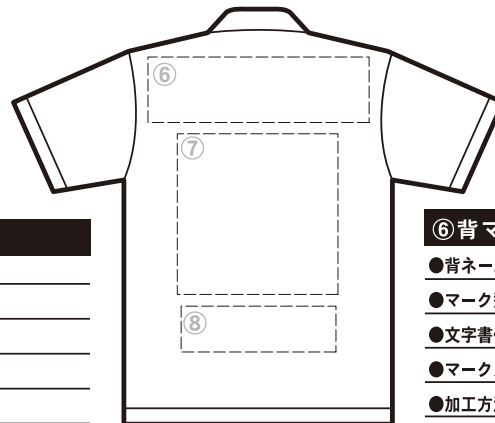

■サッカーセットマーキング専用オーダーシート■

1: 店名 & ご担当者名	店名	ご担当者名
2: お客様名またはチーム名	お客様名	チーム名
3: ご発注日 & ご希望納期	ご発注日	年 月 日 ( ) ご希望納期 年 月 日 ( ) 着

■ FAX ■
0465-64-1498

FAX送信方向

4: マーキング加工する箇所に必要事項を記入してください。 ■①~⑨で加工したい部分に必ず記入してください。記入がない場合は加工されません。

③右袖マーク

- ●マーク型
- ●文字書体
- ●マークカラー
- ●加工方法 — 圧着
- ●素材 — ラバー

④左袖マーク

- ●マーク型
- ●文字書体
- ●マークカラー
- ●加工方法 — 圧着
- ●素材 — ラバー

⑥背マーク・背ネーム

- ●背ネーム型 ストレート・アーチ
- ●マーク型
- ●文字書体
- ●マークカラー
- ●加工方法 — 圧着
- ●素材 — ラバー

⑤胸番号

- ●加工位置 右・中央・左
- ●サイズ cm
- ●ナンバー書体
- ●マークカラー
- ●加工方法 — 圧着
- ●素材 — ラバー

①全胸マーク

- ●マーク型
- ●マークカラー
- ●文字書体
- ●加工方法 — 圧着
- ●素材 — ラバー

⑦背番号

- ●サイズ cm
- ●ナンバー書体
- ●マークカラー
- ●加工方法 — 圧着
- ●素材 — ラバー

⑧背裾マーク

- ●マーク型
- ●文字書体
- ●マークカラー
- ●加工方法 — 圧着
- ●素材 — ラバー

②片胸マーク

- ●加工位置 右 or 左
- ●マーク型
- ●文字書体
- ●マーク
- ●加工方法 — 圧着
- ●素材 — ラバー